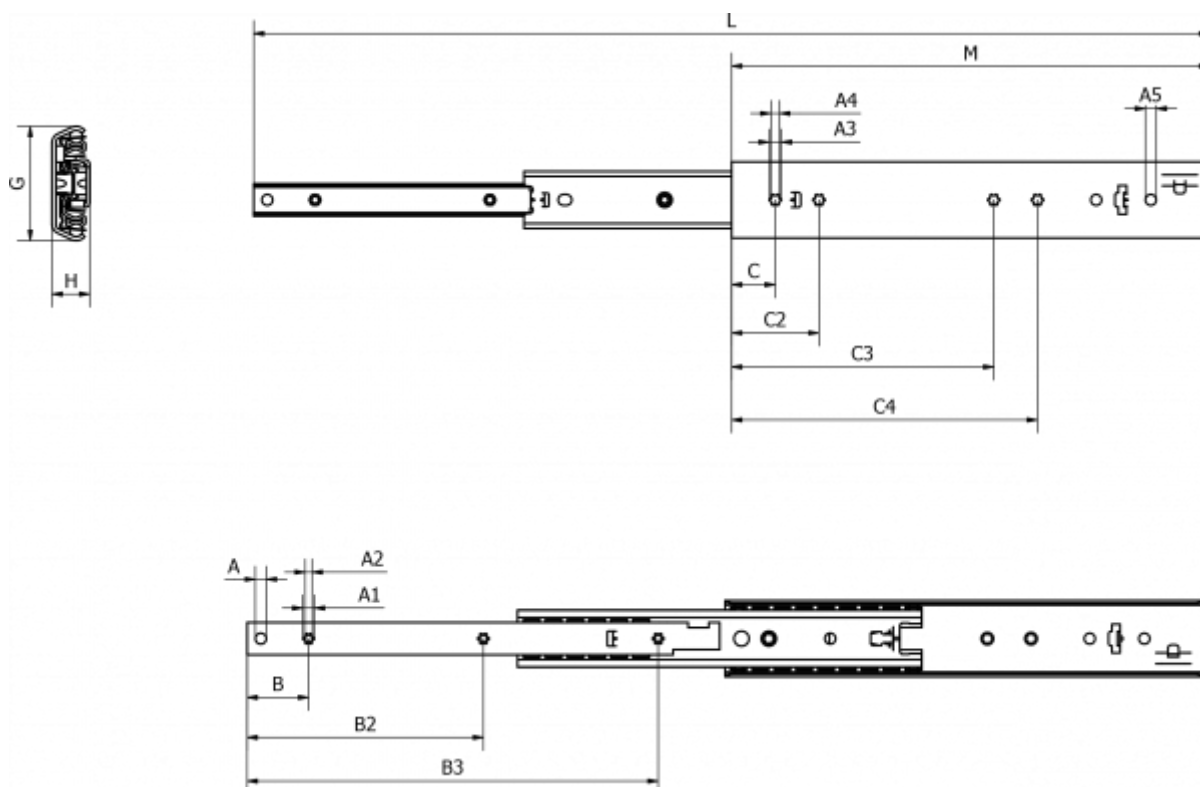

Varenummer: 11112S66

Beskrivelse: Thomas Regout skuffeskinne 11112S66 ULF HD F, 3led
indb.mål 550 mm / bæreevne 118 kg / udtræk 550 mm

Mål

A = 8	B3 = 493	L = 1100
A1 = 8.1	Bæreevne sidemonteret = 118	M = 550
A2 = 5.1	C = 32	
A3 = 9	C2 = 64	
A4 = 6.5	C3 = 352	
A5 = 8	C4 = 384	
B = 45	G = 55.8	
B2 = 269	H = 18.5	